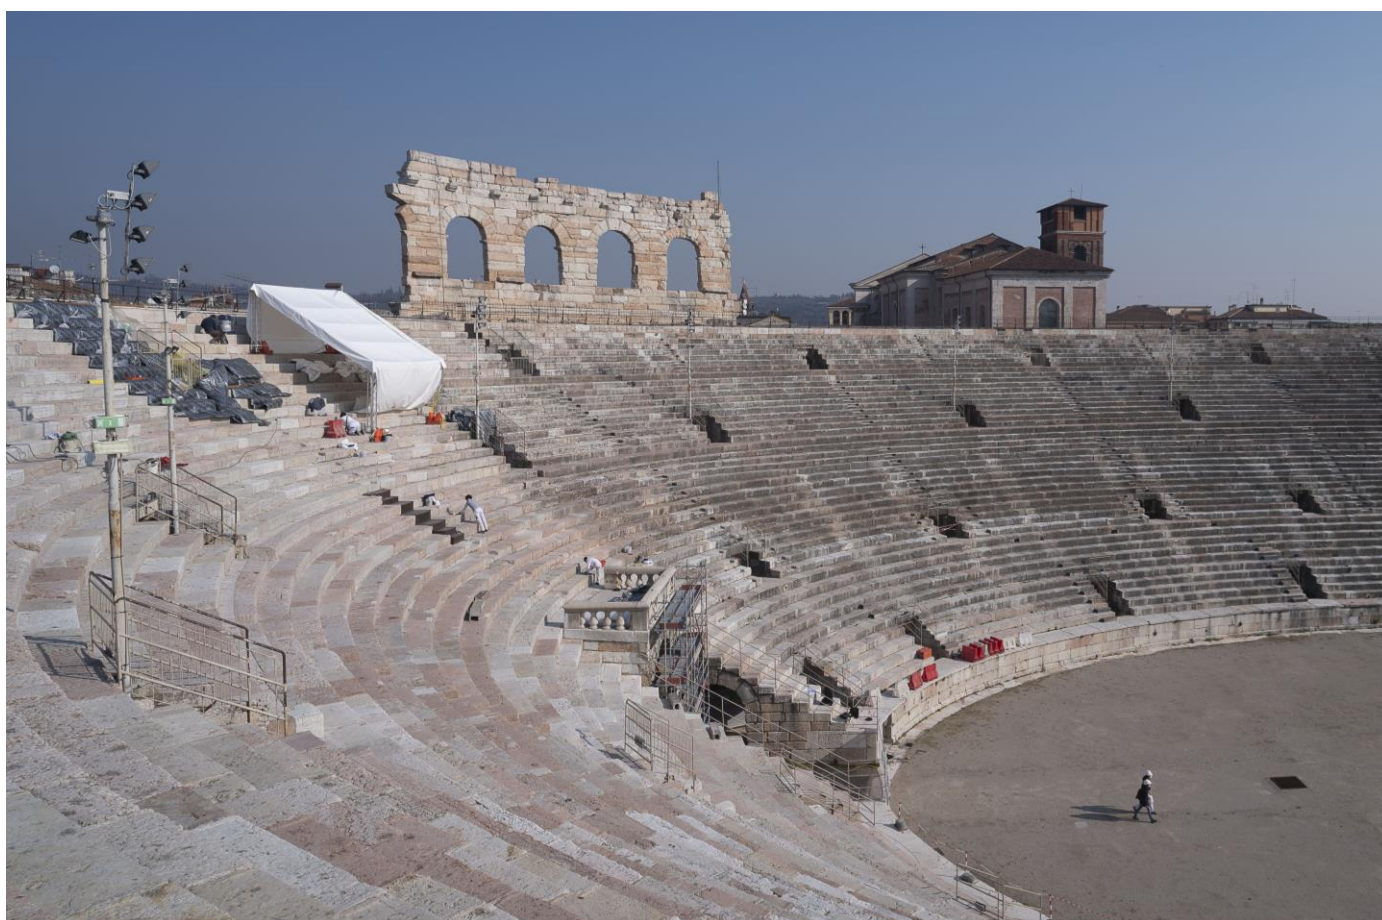

# Anfiteatro Arena di Verona e Cantiere *Art Bonus*

**15.12.2022 > ore 11.00**

Musei Civici di Verona, Anfiteatro Arena

Piazza Bra, 37121, Verona

*Uscita didattica riservata agli studenti del corso*