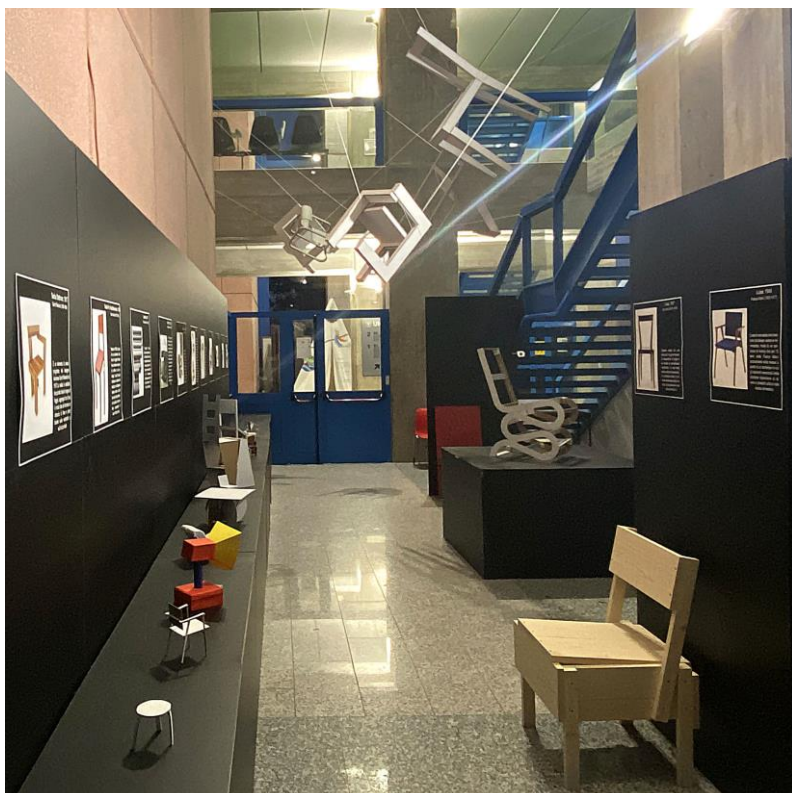

Mostra

SEDUTE D'AUTORE. IL DESIGN DELLA SEDIA

a cura di Alberto Sdegno e Anna Lombardi

inaugurazione 10 aprile ore 14.00

dal 10/4 al 10/5/2024

Spazio Espositivo Architettura

Polo Scientifico dei Rizzi, via delle Scienze 206, Udine

A tutti i partecipanti all'inaugurazione verrà consegnato un modello in scala 1:10 di una seduta d'autore realizzata con le tecniche di prototipazione rapida/stampa 3D.